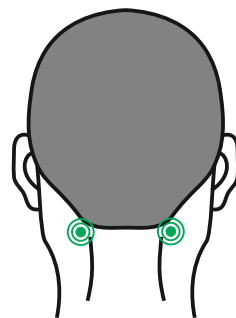

ЭКСПЛУАТАЦИЯ:

Пуск: нажмите и удерживайте кнопку : светодиодный индикатор станет фиолетовым.

Устройство включается.

Возьмитесь за ручку обеими руками, поместите массажную головку в область шейного позвонка, отрегулируйте соединение силикагелевого устройства и найдите удобное положение, соответствующее окружности вашей шеи.

Потяните за ручку обеими руками и отрегулируйте натяжение массажной головки.

Изменить направление: кратковременно нажмите кнопку : светодиодный индикатор станет фиолетовым, и устройство изменит направление массажа.

Выключение: длительное нажатие кнопки в рабочем режиме: светодиодный индикатор выключается, и устройство отключается.

Режим нагрева: продукт начинает нагреваться автоматически при включении питания; нажмите кнопку : устройство включает или отключает функцию нагрева.

Таймер: устройство автоматически выключается через 20 минут. Нажмите и удерживайте кнопку питания, чтобы снова начать массаж.

Индикация низкого заряда батареи: мигающий красный светодиодный индикатор указывает

ФУНКЦИИ АКУПУНКТУРНЫХ ТОЧЕК

ТОЧКА ФЕН-ЧИ